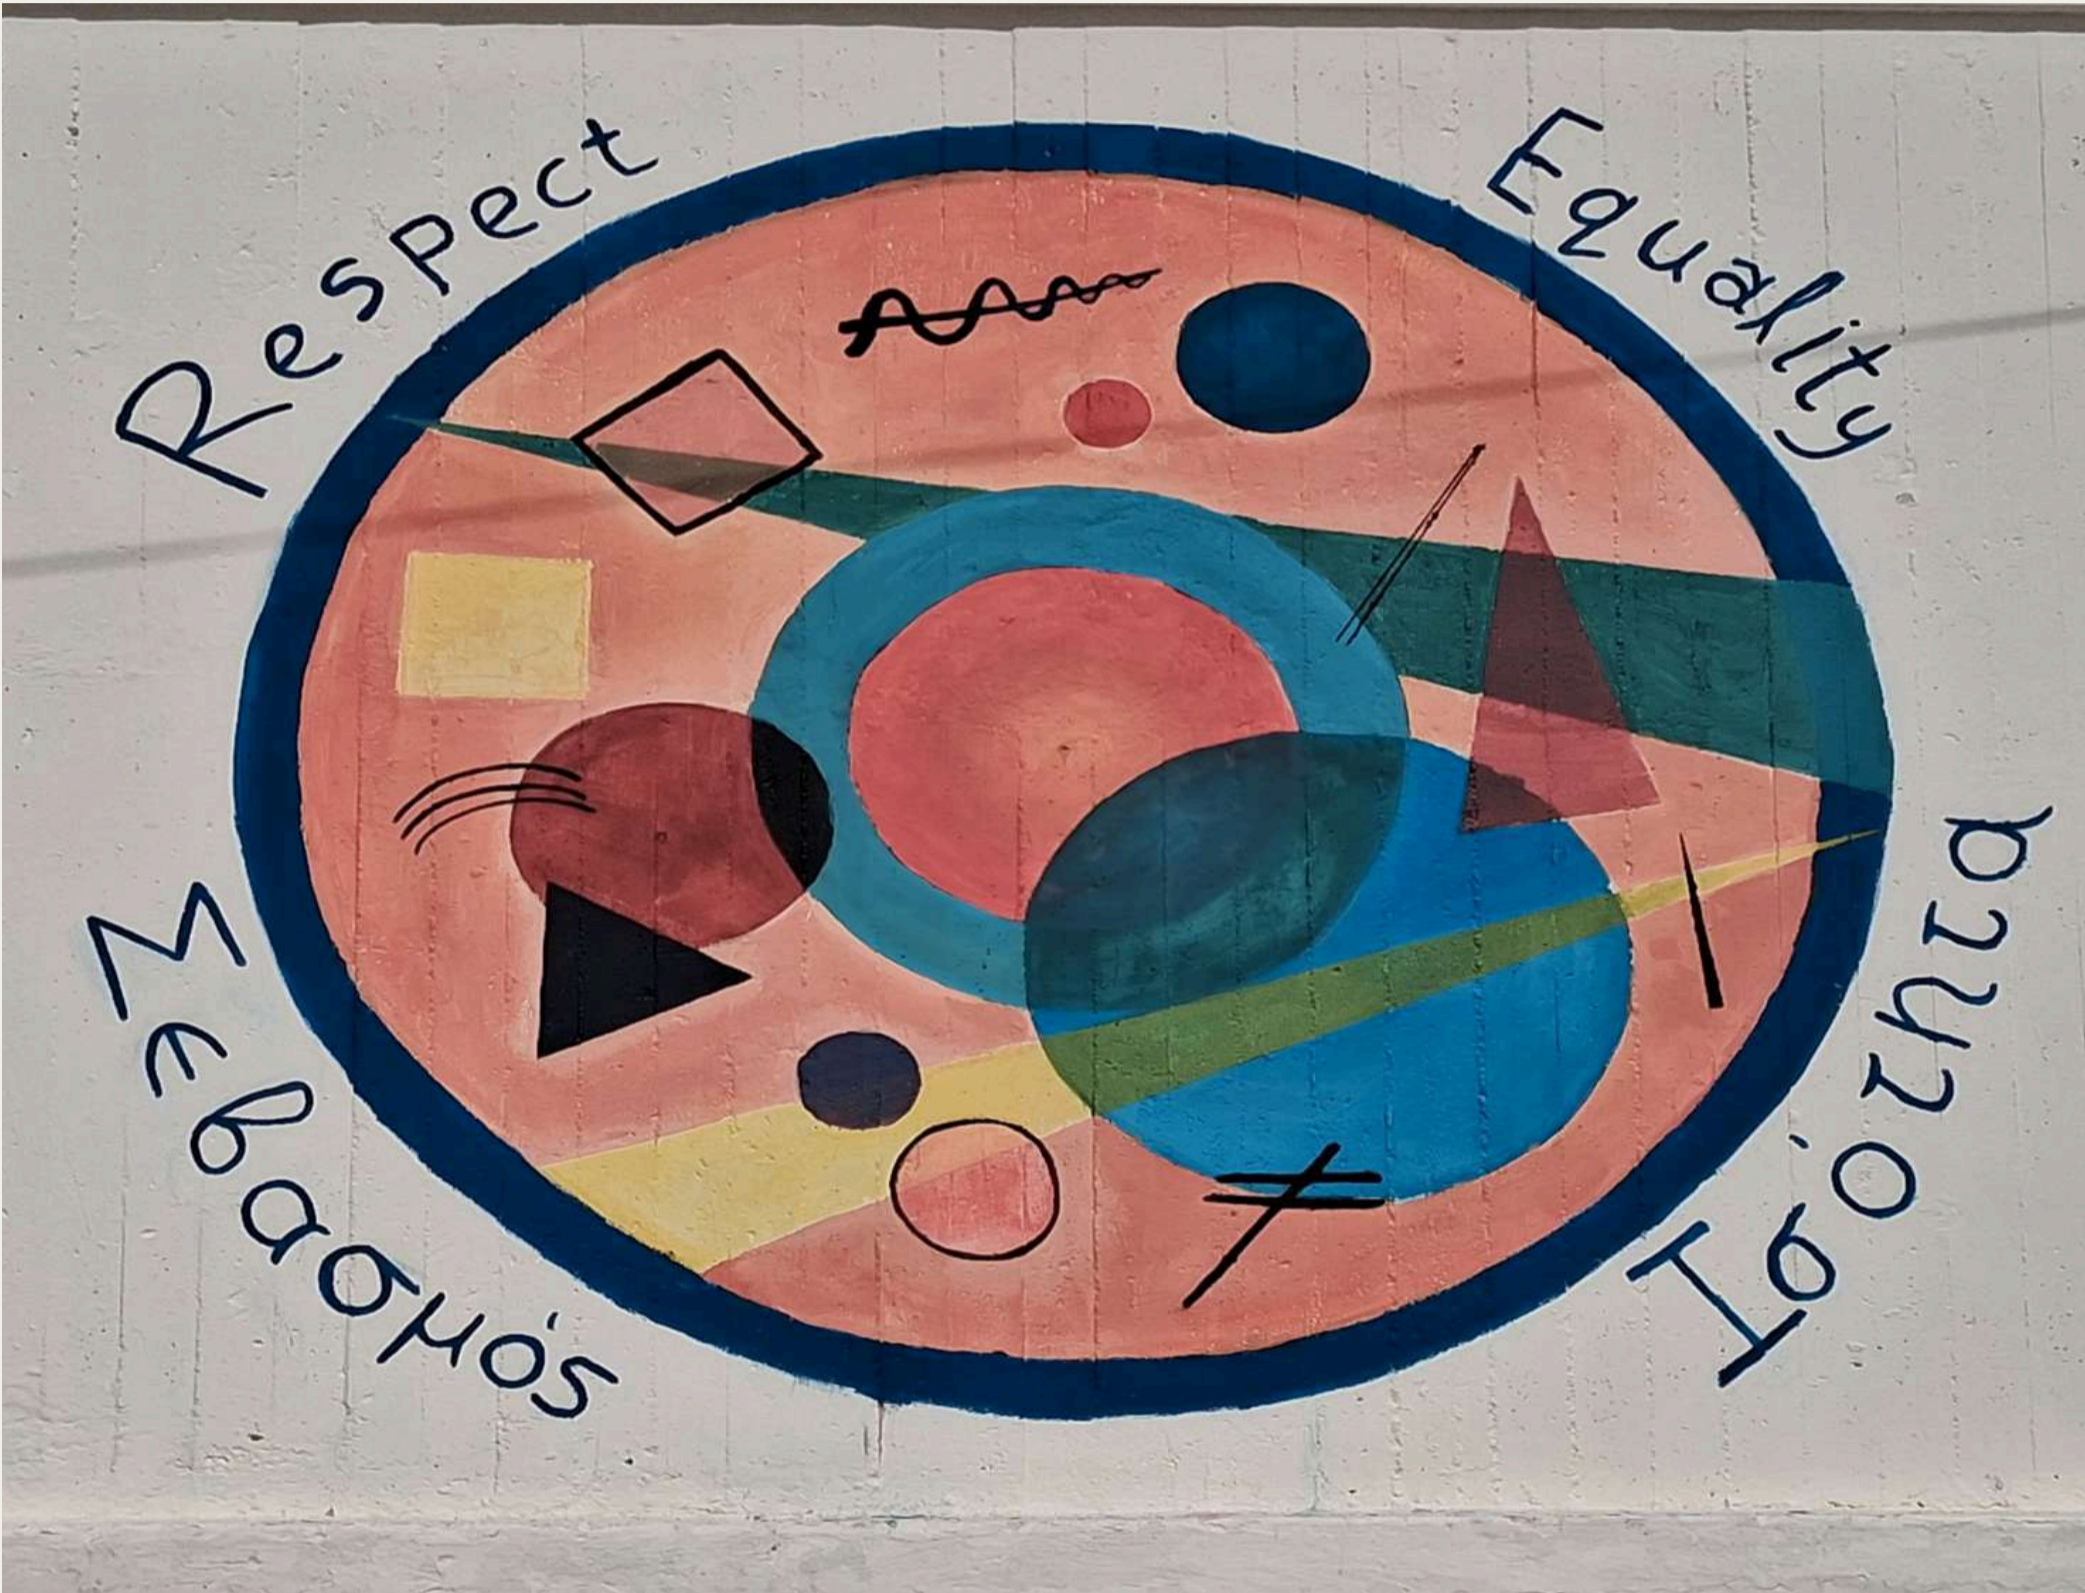

Respect and equality

Ως τελικό αποτέλεσμα του έργου μας, δημιουργήσαμε μια τοιχογραφία μεγάλης κλίμακας στον εξωτερικό χώρο του σχολείου μας, δίπλα στην κεντρική είσοδο.

Ισότητα και σεβασμός

Εμπνευσμένο από τους κύκλους του Kandinsky, το έργο συμβολίζει την ενότητα, τη διαφορετικότητα και τη σύνδεση μεταξύ των ανθρώπων. Μέσα από τις λέξεις «ισότητα» και «σεβασμός», γραμμένες στα ελληνικά και στα αγγλικά, εκφράζουμε τις αξίες που θέλουμε να αφήσουμε στην σχολική μας κοινότητα. Η τοιχογραφία αυτή αποτελεί ένα διαχρονικό μήνυμα για ίσες ευκαιρίες, αποδοχή και σεβασμό για όλους.